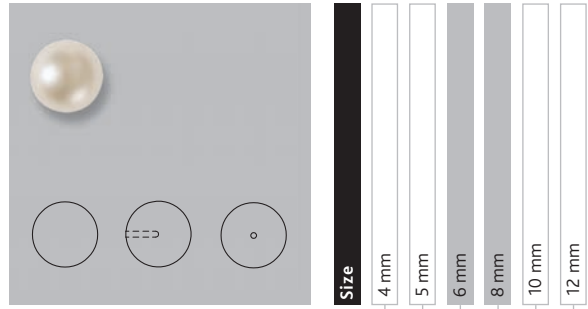

5818

Color of Effect	4 mm	5 mm	6 mm	8 mm	10 mm	12 mm
Crystal Black Pearl (298)	■	■	■	■	■	■
Crystal Bright Gold Pearl (306) New!	■	■	■	■	■	■
Crystal Bronze Pearl (295)	■	■	■	■	■	■
Crystal Brown Pearl (815)	■	■	■	■	■	■
Crystal Burgundy Pearl (301)	■	■	■	■	■	■
Crystal Copper Pearl (159)	■	■	■	■	■	■
Crystal Cream Pearl (620)	■	■	■	■	■	■
Crystal Creamrose Pearl (621)	■	■	■	■	■	■
Cry. Creamrose Light Pearl (618)	■	■	■	■	■	■
Crystal Dark Green Pearl (814)	■	■	■	■	■	■
Crystal Dark Grey Pearl (617)	■	■	■	■	■	■
Crystal Dark Purple Pearl (309) New!	■	■	■	■	■	■
Crystal Gold Pearl (296)	■	■	■	■	■	■
Crystal Light Blue Pearl (302) New!	■	■	■	■	■	■
Crystal Light Green Pearl (293)	■	■	■	■	■	■
Crystal Light Grey Pearl (616)	■	■	■	■	■	■
Crystal Mauve Pearl (160)	■	■	■	■	■	■
Crystal Mystic Black Pearl (335) New!	■	■	■	■	■	■
Crystal Night Blue Pearl (818)	■	■	■	■	■	■
Crystal Peach Pearl (300)	■	■	■	■	■	■
Crystal Powder Almond Pearl (305) New!	■	■	■	■	■	■
Crystal Powder Rose Pearl (352) New!	■	■	■	■	■	■
Crystal Rosaline Pearl (294)	■	■	■	■	■	■
Cry. Tahitian-look Pearl (297)	■	■	■	■	■	■
Crystal White Pearl (650)	■	■	■	■	■	■